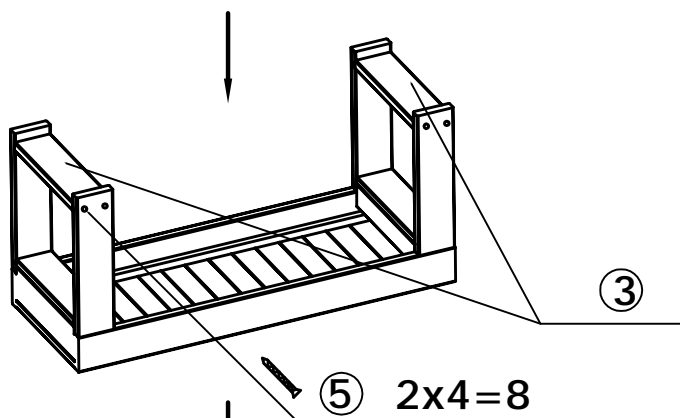

## DIY 雙人座椅 (SRZY-02) 組裝圖

\* \* \*

產品名稱	產品編號	簡圖	數量
椅面組合	①		1
椅柱	②		4
椅橫樑	③		2
墊板(可選)	④		1
自攻螺絲 M4*30	⑤		24

備註：墊板為可選配件

步驟-1  
(Step-1)

步驟-2  
(Step-2)

步驟-3  
(Step-3)

完成圖