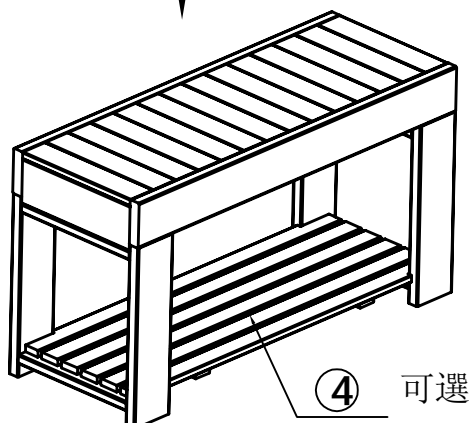

## DIY 雙人座椅 (SRZY-02) 組裝圖

\* \* \*

產品名稱	產品編號	簡圖	數量
椅面組合	①		1
椅柱	②		4
椅橫樑	③		2
墊板(可選)	④		1
自攻螺絲 M4*30	⑤		24

備註：墊板為可選配件

步驟-1  
(Step-1)

步驟-2  
(Step-2)

步驟-3  
(Step-3)

完成圖