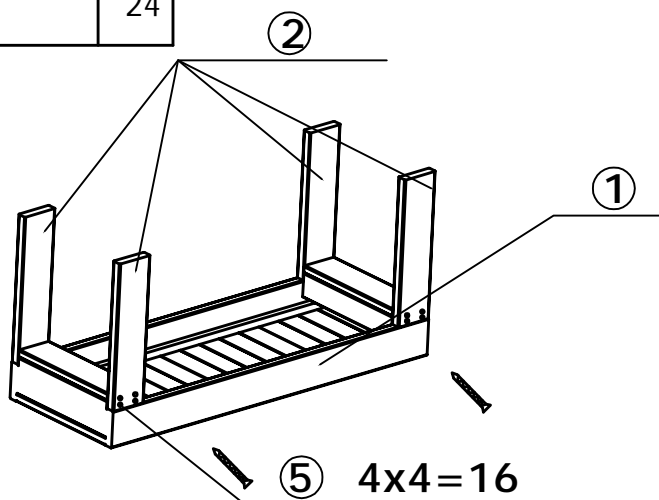

## DIY 雙人座椅 (SRZY-02) 組裝圖

\* \* \*

產品名稱	產品編號	簡圖	數量
椅面組合	①		1
椅柱	②		4
椅橫樑	③		2
墊板(可選)	④		1
自攻螺絲 M4*30	⑤		24

備註：墊板為可選配件

步驟-1  
(Step-1)

步驟-2  
(Step-2)

步驟-3  
(Step-3)

完成圖